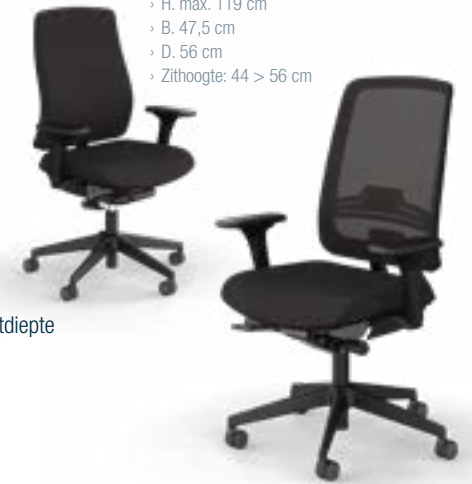

Wielen voor harde vloeren

Ref 5 718 768 + #1 SV IW

Wielen voor zachte vloeren

Ref 5 718 769 + #1 SV IW

€ 473 Excl.-BTW

€ 331 Excl. BTW

- > H. max. 119 cm
- > B. 47,5 cm
- > D. 56 cm
- > Zithoogte: 44 > 56 cm