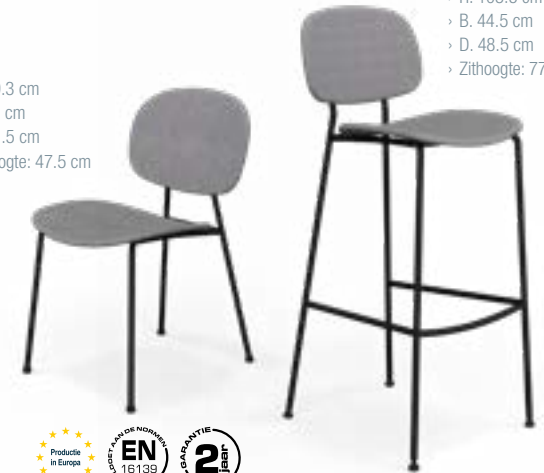

Stoel

- › Gestoffeerde zit en rug
- › 4 poten in zwart metaal
- › Verkocht per 2

Ref. 6 730 004 + #1 SG

€ 788 Excl.-BTW

€ 552 Excl. BTW

- › H. 79.3 cm
- › B. 45 cm
- › D. 51.5 cm
- › Zithoogte: 47.5 cm

- › H. 103.5 cm
- › B. 44.5 cm
- › D. 48.5 cm
- › Zithoogte: 77.3 cm