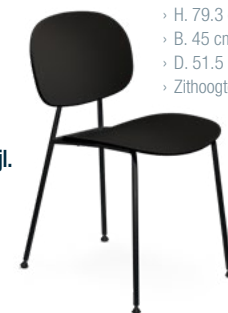

Kruk

- > Per stuk

Ref. 6 730 002 + #1 SG

€ 380 Excl.-BTW

€ 266 Excl. BTW

- > H. 79.3 cm
- > B. 45 cm
- > D. 51.5 cm
- > Zithoogte: 47.5 cm