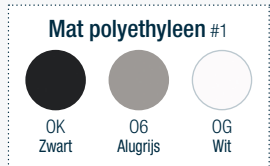

Decoratieve planten*

Bamboe in pot

- > Vierkante pot 40 x 40 cm
- > Totale hoogte 175 cm
- > Hoogte van pot 44 cm

Ref. 7 532 010 + #1

€ 505 Excl.-BTW
€ 354 Excl. BTW

Mat polyethyleen #1
Productie in Frankrijk
2 jaar Garantie

*Op bestelling

Zélie

Lage tafel H. 43 cm

- > Ronde tafel ø 67 cm
- > Metalen bovenblad en poten

Ref. 6 097 001 + #1

€ 242 Excl.-BTW
€ 169 Excl. BTW