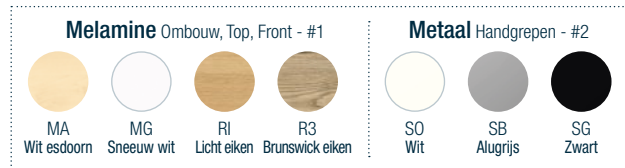

Twins

Ideaal voor een klein budget

- › Compatibel met bureaublad van 19 tot 30 mm dik
- › Panelen aan de voorkant van 40 cm hoog
- › Metalen epoxyklemmen afzonderlijk verkrijgbaar