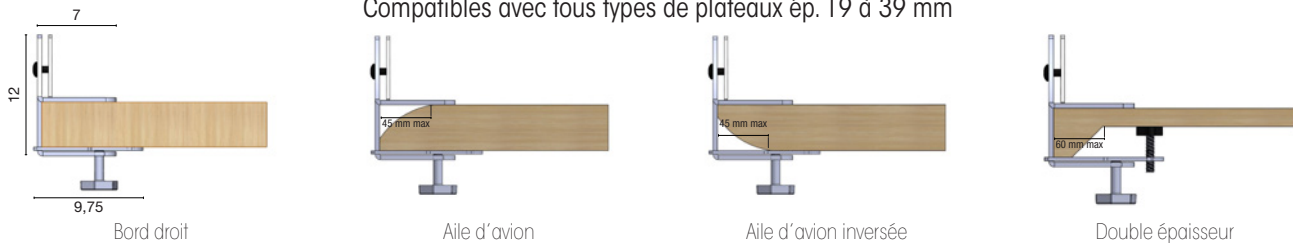

Compatibles avec tous types de plateaux ép. 19 à 39 mm