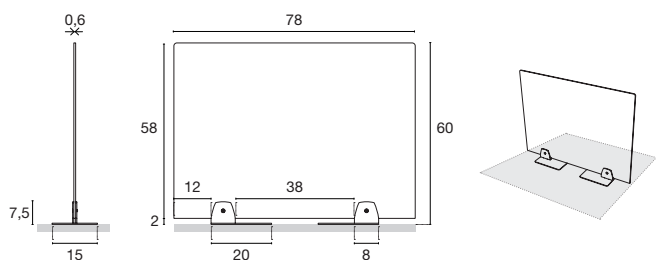

SYNOPTIQUE & TARIF

① Panneaux à poser (Supports en métal blanc inclus)