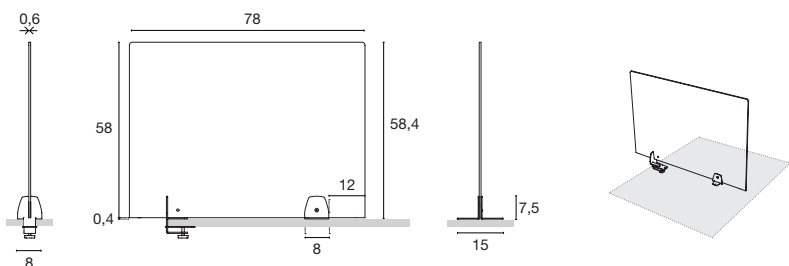

③ Panneau intermédiaire avec débord d'un seul côté (inclus lot de pinces)