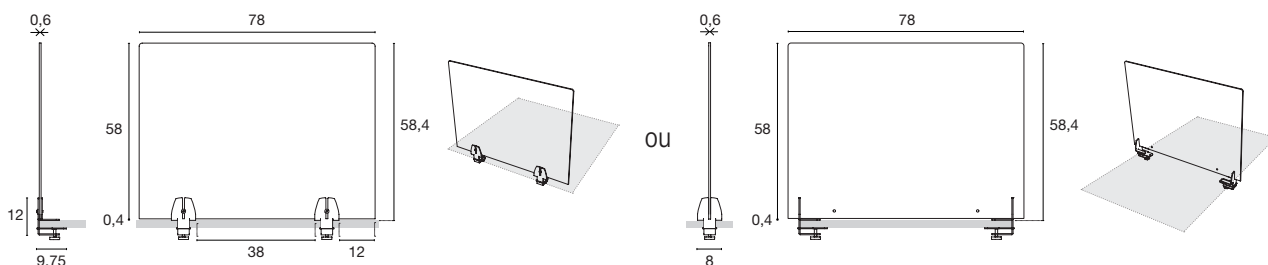

② Panneaux périphérique ou intermédiaire avec débord de chaque côté (inclus lot de pinces à double usage)