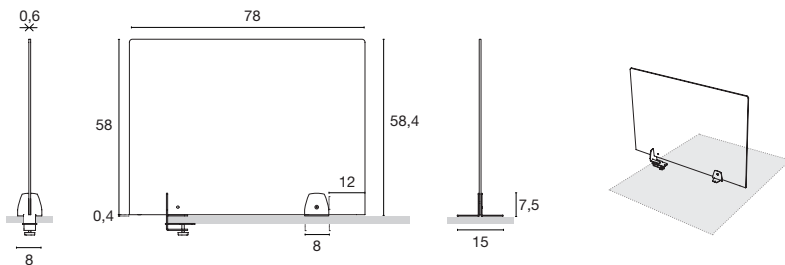

CONFIGURATIONS

Table carrée P. 80 cm

1 panneau périphérique L. 78 cm
(Compatible pour tables de profondeur 60 cm et +)
Pinces incluses

Table rectangulaire P. 70 cm
1 panneau périphérique L. 78 cm
1 panneau intermédiaire centré L. 78 cm
(Compatibles pour tables de profondeur 70 cm et moins)
Pinces incluses

Table haute contre un mur P. 40 cm

1 panneau intermédiaire débordant L. 78 cm
Pinces incluses

SYNOPTIQUE & TARIF

① Panneaux à poser (Supports en métal blanc inclus)

② Panneaux périphérique ou intermédiaire avec débord de chaque côté (inclus lot de pinces à double usage)

③ Panneau intermédiaire avec débord d'un seul côté (inclus lot de pinces)

PROTECT GLASS

	Réf.	Prix public HT
① Panneau à poser + supports - L. 78 x H. 58 cm	6 736 040 GI S0	CHF 230,-
② Panneau périphérique ou intermédiaire avec débord de chaque côté + pinces - L. 78 x H. 58 cm	6 736 041 GI S0	CHF 230,-
③ Panneau intermédiaire avec débord d'un seul côté + pinces - L. 78 x H. 58 cm	6 736 042 GI S0	CHF 230,-