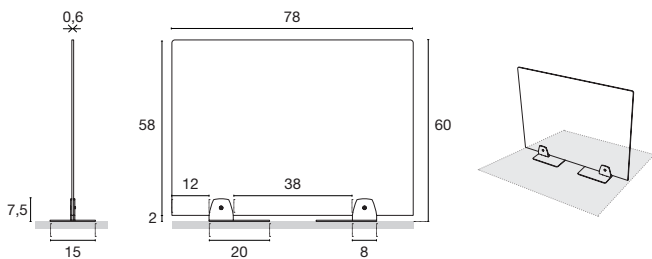

CONFIGURATIONS

Table carrée P. 80 cm

1 panneau périphérique L. 78 cm
(Compatible pour tables de profondeur 60 cm et +)
Pinces incluses

Table rectangulaire P. 70 cm
1 panneau périphérique L. 78 cm
1 panneau intermédiaire centré L. 78 cm
(Compatibles pour tables de profondeur 70 cm et moins)
Pinces incluses

Table haute contre un mur P. 40 cm

1 panneau intermédiaire débordant L. 78 cm
Pinces incluses

SYNOPTIQUE & TARIF

① Panneaux à poser (Supports en métal blanc inclus)

② Panneaux périphérique ou intermédiaire avec débord de chaque côté (inclus lot de pinces à double usage)

③ Panneau intermédiaire avec débord d'un seul côté (inclus lot de pinces)

PROTECT GLASS

	Réf.	Prix public HT
① Panneau à poser + supports - L. 78 x H. 58 cm	6 736 040 GI S0	CHF 230,-
② Panneau périphérique ou intermédiaire avec débord de chaque côté + pinces - L. 78 x H. 58 cm	6 736 041 GI S0	CHF 230,-
③ Panneau intermédiaire avec débord d'un seul côté + pinces - L. 78 x H. 58 cm	6 736 042 GI S0	CHF 230,-