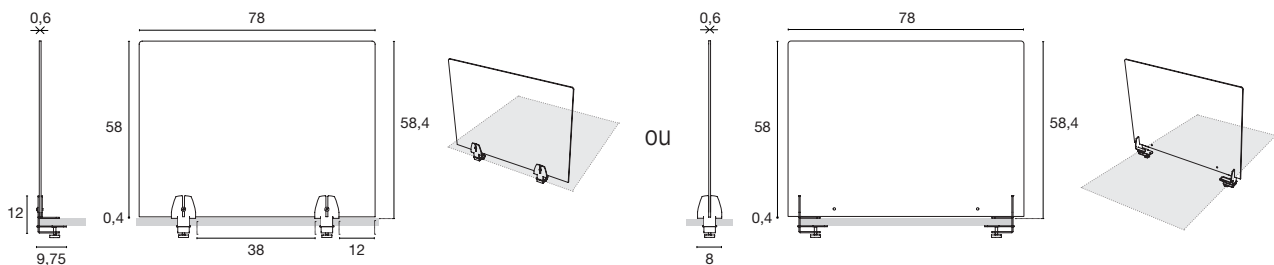

CONFIGURATIONS

Table carrée P. 80 cm

1 panneau périphérique L. 78 cm
(Compatible pour tables de profondeur 60 cm et +)
Pinces incluses

Table rectangulaire P. 70 cm
1 panneau périphérique L. 78 cm
1 panneau intermédiaire centré L. 78 cm
(Compatibles pour tables de profondeur 70 cm et moins)
Pinces incluses

Table haute contre un mur P. 40 cm

1 panneau intermédiaire débordant L. 78 cm
Pinces incluses

SYNOPTIQUE & TARIF

① Panneaux à poser (Supports en métal blanc inclus)

② Panneaux périphérique ou intermédiaire avec débord de chaque côté (inclus lot de pinces à double usage)

③ Panneau intermédiaire avec débord d'un seul côté (inclus lot de pinces)

PROTECT GLASS

	Réf.	Prix public HT
① Panneau à poser + supports - L. 78 x H. 58 cm	6 736 040 GI S0	CHF 230,-
② Panneau périphérique ou intermédiaire avec débord de chaque côté + pinces - L. 78 x H. 58 cm	6 736 041 GI S0	CHF 230,-
③ Panneau intermédiaire avec débord d'un seul côté + pinces - L. 78 x H. 58 cm	6 736 042 GI S0	CHF 230,-