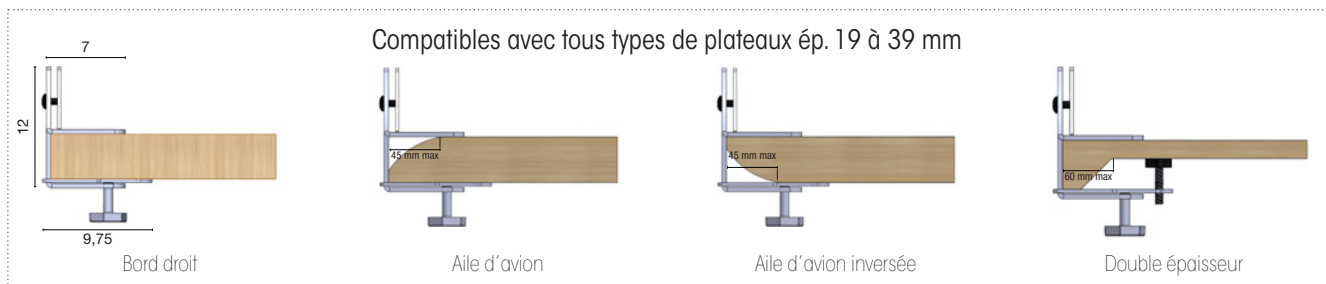

CONFIGURATIONS

Table carrée P. 80 cm

1 panneau périphérique L. 78 cm
(Compatible pour tables de profondeur 60 cm et +)
Pinces incluses

Table rectangulaire P. 70 cm
1 panneau périphérique L. 78 cm
1 panneau intermédiaire centré L. 78 cm
(Compatibles pour tables de profondeur 70 cm et moins)
Pinces incluses

Table haute contre un mur P. 40 cm

1 panneau intermédiaire débordant L. 78 cm
Pinces incluses

SYNOPTIQUE & TARIF

① Panneaux à poser (Supports en métal blanc inclus)

② Panneaux périphérique ou intermédiaire avec débord de chaque côté (inclus lot de pinces à double usage)

③ Panneau intermédiaire avec débord d'un seul côté (inclus lot de pinces)

PROTECT GLASS

	Réf.	Prix public HT
① Panneau à poser + supports - L. 78 x H. 58 cm	6 736 040 GI S0	CHF 230,-
② Panneau périphérique ou intermédiaire avec débord de chaque côté + pinces - L. 78 x H. 58 cm	6 736 041 GI S0	CHF 230,-
③ Panneau intermédiaire avec débord d'un seul côté + pinces - L. 78 x H. 58 cm	6 736 042 GI S0	CHF 230,-