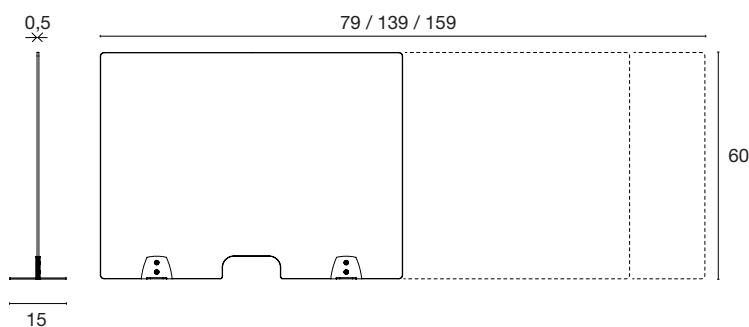

Opening voor kabels

Metalen steunelement

PROTECT

PRIVACY-PANEEL

Privacy-panelen (incl. set van 2 witte steunelementen)

	Ref.	Publieke prijs Excl. Btw
B. 79 cm voor blad B. 80 cm	6 736 005 PV SO	€ 160
B. 139 cm voor blad B. 140 cm	6 736 006 PV SO	€ 210
B. 159 cm voor blad B. 160 cm	6 736 007 PV SO	€ 240

LEVERINGSTERMIJN: 5 weken

Onderhoud :

Klassieke onderhoudsproducten (zeep, product voor ruiten, 10% bleekmiddel).
Eerst Pro desinfecterende hygiëne gel kan maar direct met ruitenreiniger afwerken.