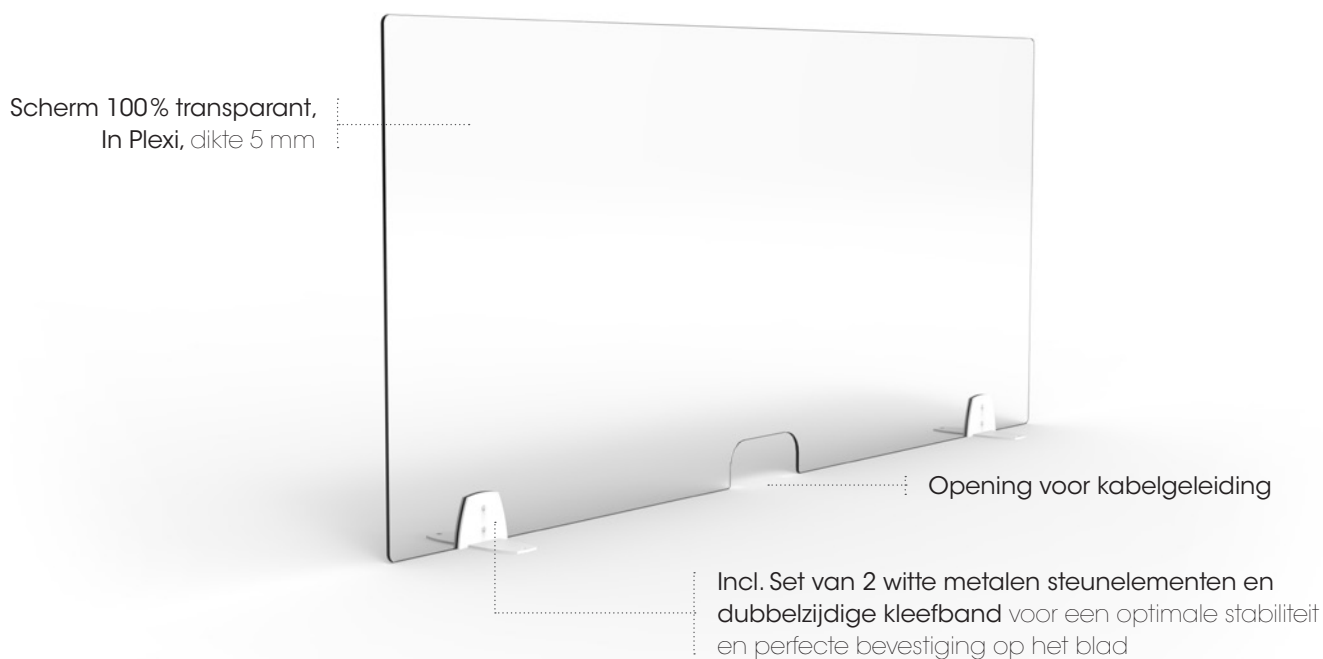

PROTECT PRIVACY-PANELEN new

De PROTECT privacy-schermen beperken de risico's van ziektekiemen in de lucht door hoesten en niezen tussen collega's, terwijl ze toch zichtbaarheid bieden.

Om te voldoen aan uw noden is PROTECT verkrijgbaar in 1 hoogte en 3 breedtes.

- Samenstelling van 2 face to face Conect benches B. 160 x 165 cm
- + 2 frontpanelen B. 139 cm
- + 4 laterale panelen B. 79 cm

EUROPEES FABRIKANT
VAN KANTOORMEBILAIR
www.eol-group.net

Directe installatie & bescherming

Snelle en eenvoudige montage

Mobiel, te plaatsen op
alle type Bureaus

Eenvoudig te reinigen
en te desinfecteren !

Opening voor kabels

Metalen steunelement

PROTECT

PRIVACY-PANEEL

Privacy-panelen (incl. set van 2 witte steunelementen)