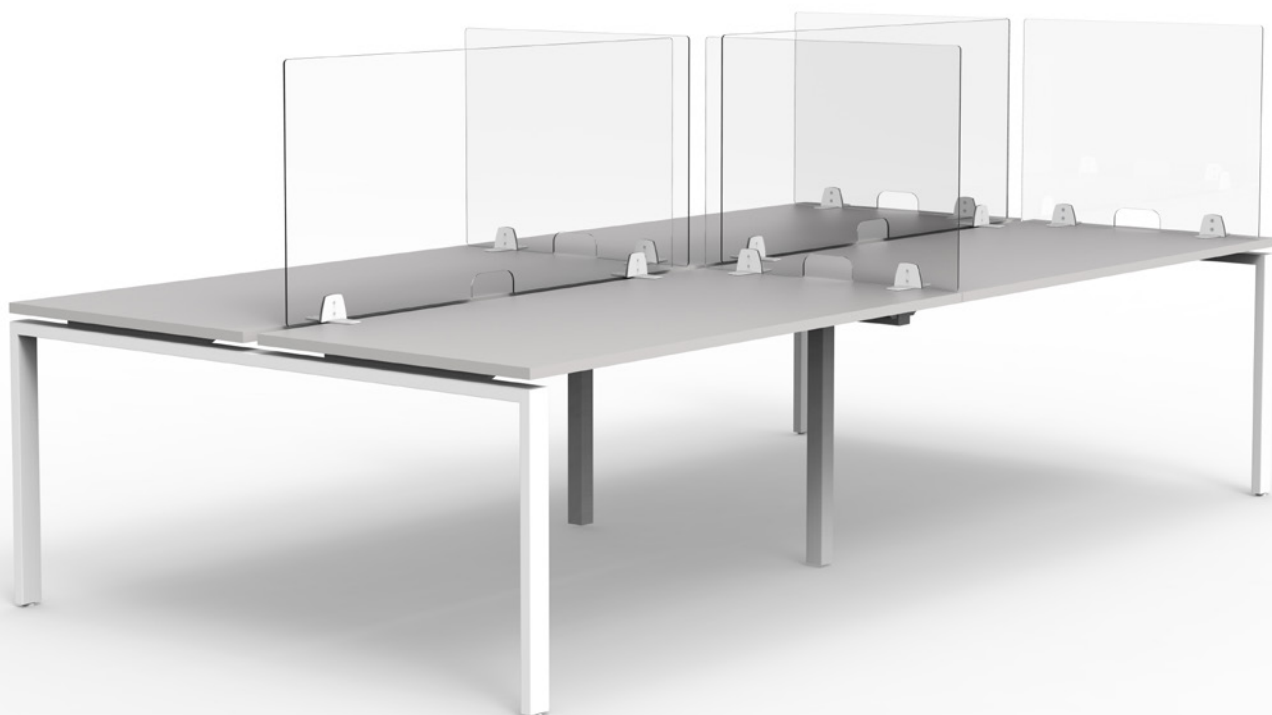

PROTECT PRIVACY-PANELEN new

De PROTECT privacy-schermen beperken de risico's van ziektekiemen in de lucht door hoesten en niezen tussen collega's, terwijl ze toch zichtbaarheid bieden.

Om te voldoen aan uw noden is PROTECT verkrijgbaar in 1 hoogte en 3 breedtes.

- Samenstelling van 2 face to face Conect benches B. 160 x 165 cm
- + 2 frontpanelen B. 139 cm
- + 4 laterale panelen B. 79 cm

EUROPEES FABRIKANT
VAN KANTOORMEBILAIR
www.eol-group.net

Directe installatie & bescherming

Snelle en eenvoudige montage

Mobiel, te plaatsen op
alle type Bureaus

Eenvoudig te reinigen
en te desinfecteren !

Opening voor kabels

Metalen steunelement

PROTECT

PRIVACY-PANEEL

Privacy-panelen (incl. set van 2 witte steunelementen)