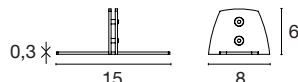

Metalen steunelement