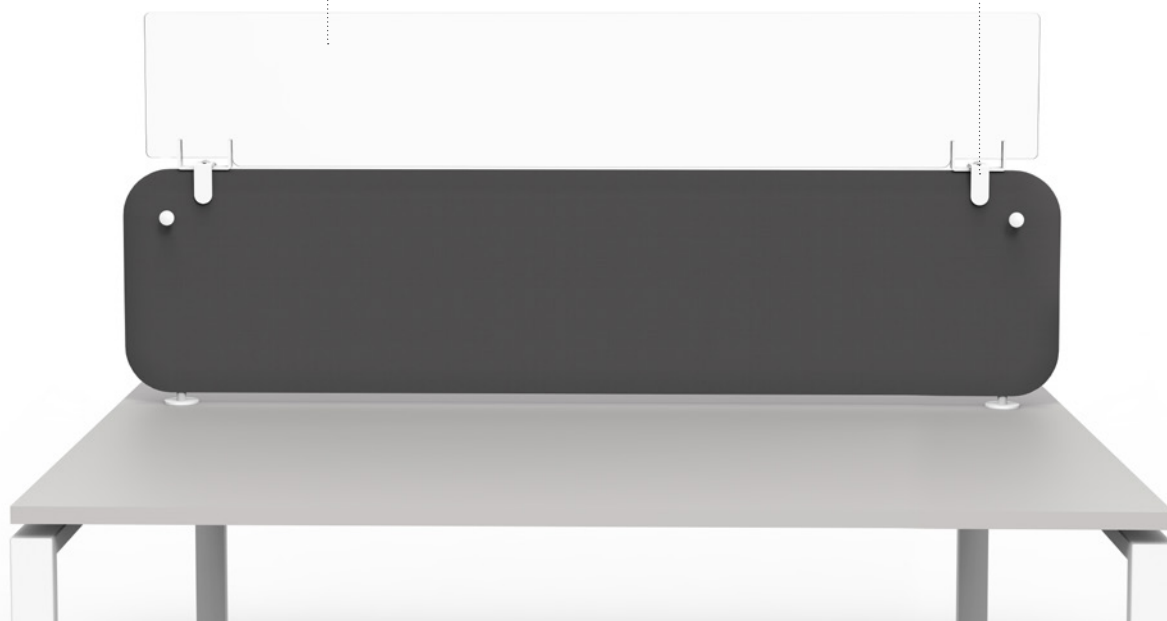

# PROTECT

OPZETPANEEL  
VOOR PRIVACY-PANEEL

new

De plexy opzetpanelen voor privacy-panelen verhogen de bescherming tussen personen en dit zonder verlies van licht. PROTECT is verkrijgbaar in 1 hoogte en 3 breedtes en is monteerbaar op alle soorten privacy-panelen.

## Te plaatsen op alle soorten privacy-panelen

100% transparant scherm  
in plexyglas, dikte 5 mm

Bevestigingsklemmen in wit  
metaal, aanpasbaar volgens  
de dikte van het privacy-paneel.

Eenvoudige  
en snelle montage

Eenvoudig te onderhouden  
en te desinfecteren

Metalen klemmen

Bevestiging met vijzen

Regeling van de bevestiging  
voor privacy-panelen met  
een dikte van 2,5 tot 5 cm