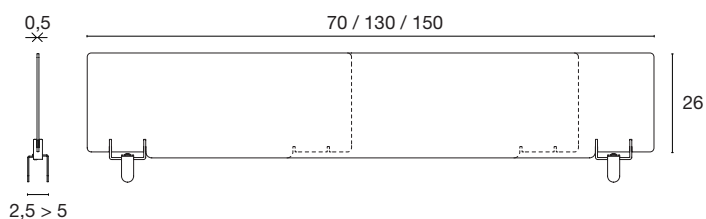

## Te plaatsen op alle soorten privacy-panelen

100% transparant scherm  
in plexyglas, dikte 5 mm

Bevestigingsklemmen in wit  
metaal, aanpasbaar volgens  
de dikte van het privacy-paneel.

Eenvoudige  
en snelle montage

Eenvoudig te onderhouden  
en te desinfecteren

Metalen klemmen

Bevestiging met vijzen

Regeling van de bevestiging  
voor privacy-panelen met  
een dikte van 2,5 tot 5 cm

### PROTECT OPZETPANEEL

Opzetpaneel voor privacy-panelen (incl. set van 2 klemmen in wit)

	Ref.	Publieke prijs Excl. Btw
B. 70 cm voor privacy-paneel B. 80 cm	6 736 012 PV SO	€ 135
B. 130 cm voor privacy-paneel B. 140 cm	6 736 013 PV SO	€ 173
B. 150 cm voor privacy-paneel B. 160 cm	6 736 014 PV SO	€ 186