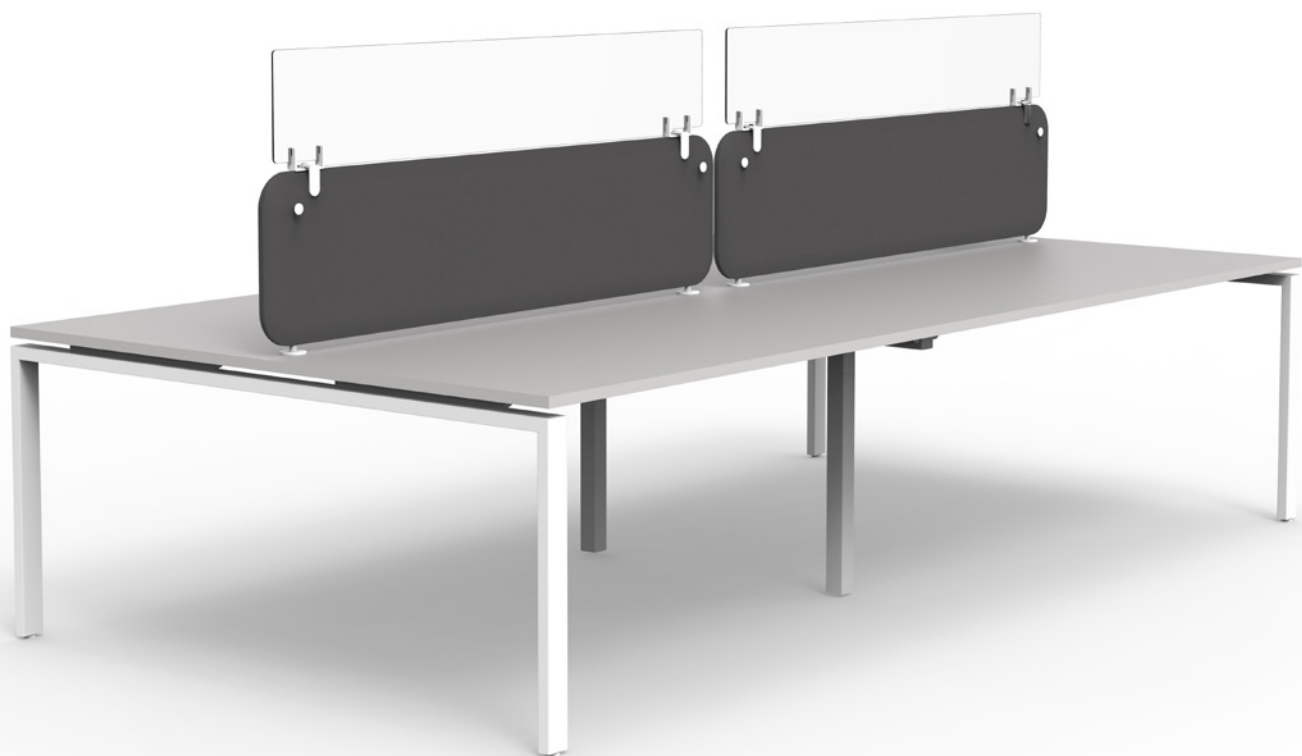

# PROTECT

OPZETPANEEL  
VOOR PRIVACY-PANEEL

new

De plexy opzetpanelen voor privacy-panelen verhogen de bescherming tussen personen en dit zonder verlies van licht. PROTECT is verkrijgbaar in 1 hoogte en 3 breedtes en is monteerbaar op alle soorten privacy-panelen.

## Te plaatsen op alle soorten privacy-panelen

100% transparant scherm  
in plexyglas, dikte 5 mm

Bevestigingsklemmen in wit  
metaal, aanpasbaar volgens  
de dikte van het privacy-paneel.

Eenvoudige  
en snelle montage

Eenvoudig te onderhouden  
en te desinfecteren

Metalen klemmen

Bevestiging met vijzen

Regeling van de bevestiging  
voor privacy-panelen met  
een dikte van 2,5 tot 5 cm