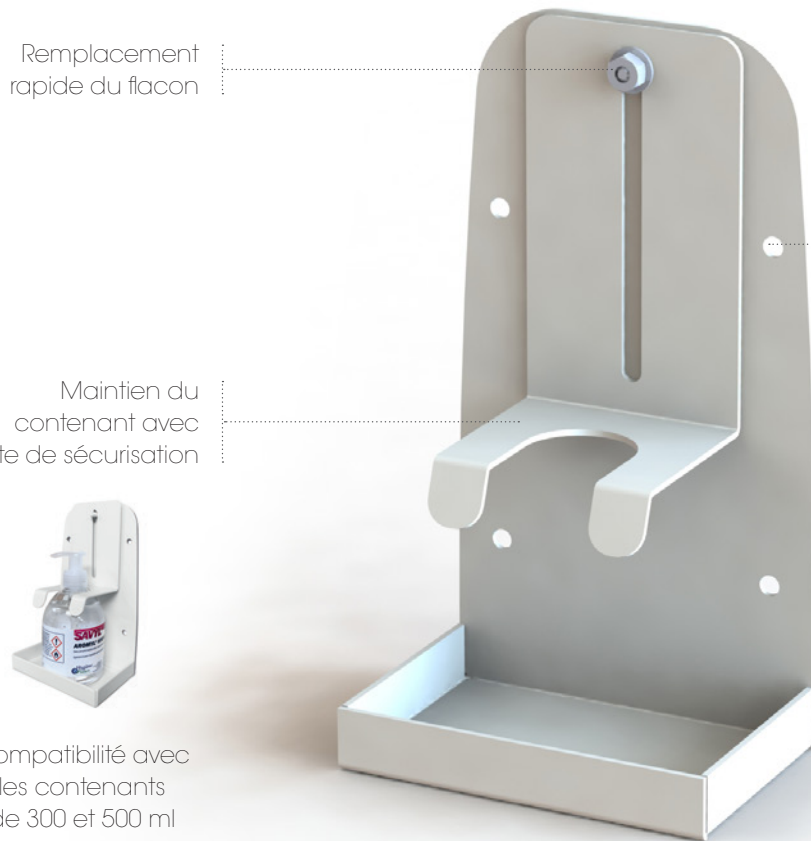

# PROTECT WASH

Support pour distributeur de gel hydroalcoolique

new

Anti-vol & simple

Remplacement rapide du flacon

Installation facile (vis ou adhésif fournis)

Maintien du contenant avec patte de sécurisation

Se fixe sur tous types de surfaces

Compatibilité avec les contenants de 300 et 500 ml  
Dimensions récipient :  
Diamètre max. 7 cm  
Hauteur max. 21 cm

PROTECT WASH	Réf.	Prix public HT
Support blanc	7 736 002 SO	CHF 95,-
Support noir	7 736 002 SG	