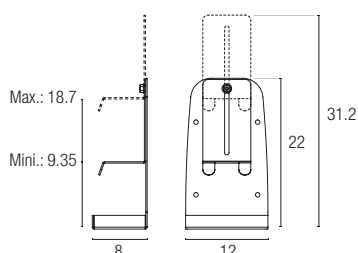

Se fixe sur tous types de surfaces

Compatibilité avec les contenants de 300 et 500 ml  
Dimensions récipient :  
Diamètre max. 7 cm  
Hauteur max. 21 cm

PROTECT WASH	Réf.	Prix public HT
Support blanc	7 736 002 SO	CHF 95,-
Support noir	7 736 002 SG	