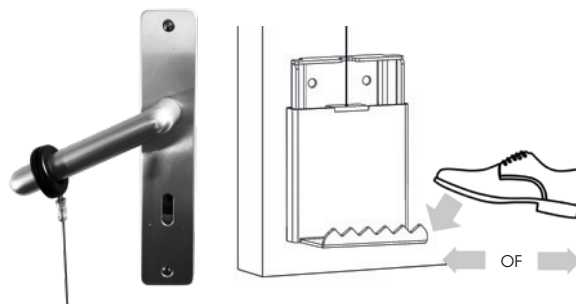

De deur openen: trap het pedaal in met uw voet, trek of duw tegelijkertijd

inclusief 2 stickers

PROTECT OPEN

Ref.

Publieke prijs
Excl. Btw

Compatibel met elk type deur, behalve branddeuren - Afwerking: gegalvaniseerd

kit van 2 complete sets (voor 1 deur)

7 736 001 NR

€ 110

LEVERINGSTERMIJN, FRANCO VOORTVERKOPER: 10 werkdagen