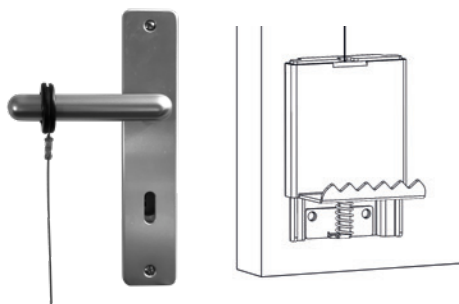

Werking van de « Protect Open » kit

Gesloten deur-horizontaal handgreep, schuif in hoge positie