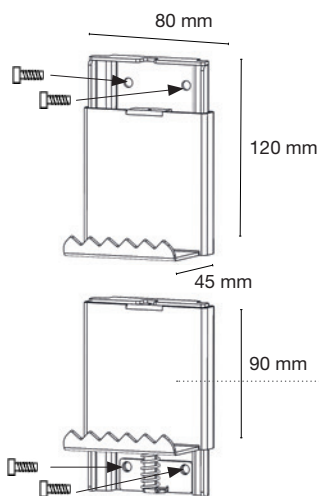

PROTECT OPEN

open de deur met je voet

new

Met deze voetopener vermijd je alle contact met de deur en kan je zonder de handen te gebruiken de deur open. Het systeem werkt vlot ongeacht de richting van het openen van de deur. Open is geïnstalleerd in minder dan 10 minuten met 4 schroeven of met dubbelzijdige kleefband.

Bevestiging aan de handgreep

Rubberen ring om in de deurklink te steken

Bevestiging van het pedaal aan de onderkant van de deur

Ondersteunend element vast te schroeven op de deur (schroeven en dubbelzijdige kleefband meegeleverd)

Schuifelement en voetensteun

De bevestiging van de steun aan de onderkant van de deur moet voorzichtig gebeuren door de deurendel in de gesloten positie te houden. (horizontaal = geen druk op de kabel)