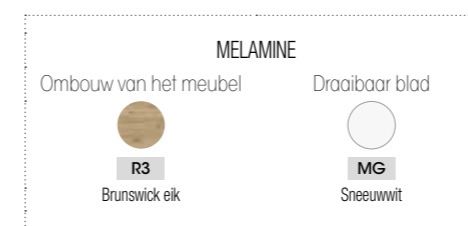

Opstelling met blad op 90°

Snelle levering gegarandeerd

HOMERE	Ref.	Nettoprijs voor de klant *
Compact bureau	2 737 010 R3 MG	€350

* Nettoprijs inclusief levering

PRODUCT LEVERBAAR vanaf 3 augustus 2020