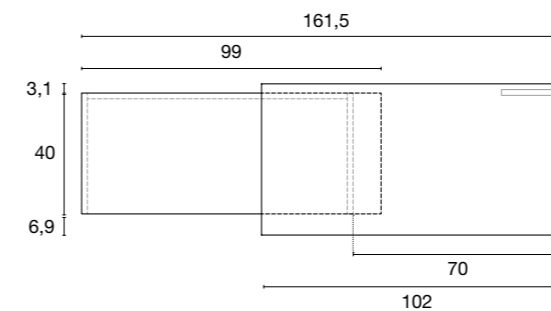

Gesloten opstelling
(0.51 M² op de grond)

Opstelling met blad in rechte lijn
(0.81 M² op de grond)

Opstelling met blad op 90°
(1.20 M² op de grond)

OVERZICHT & TARIEF

Gesloten opstelling

Opstelling met blad in rechte lijn

Opstelling met blad op 90°

 Snelle levering gegarandeerd

HOMERE	Ref.	Nettoprijs voor de klant *
Compact bureau	2 737 010 R3 MG	€350

* Nettoprijs inclusief levering

PRODUCT LEVERBAAR vanaf 3 augustus 2020