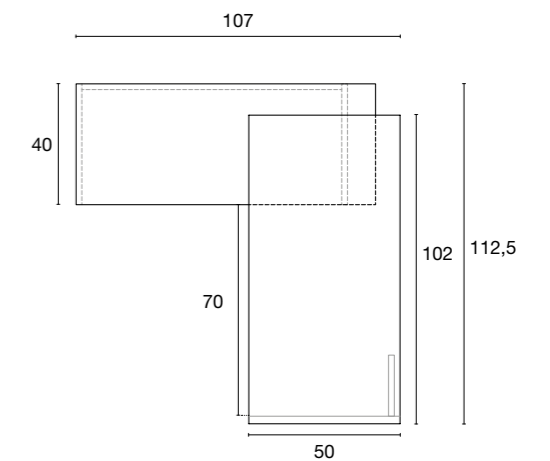

Gesloten opstelling
(0.51 M² op de grond)

Opstelling met blad in rechte lijn
(0.81 M² op de grond)

Opstelling met blad op 90°
(1.20 M² op de grond)

OVERZICHT & TARIEF

Gesloten opstelling

Opstelling met blad in rechte lijn

Opstelling met blad op 90°

 Snelle levering gegarandeerd

HOMERE	Ref.	Nettoprijs voor de klant *
Compact bureau	2 737 010 R3 MG	€350

* Nettoprijs inclusief levering

PRODUCT LEVERBAAR vanaf 3 augustus 2020