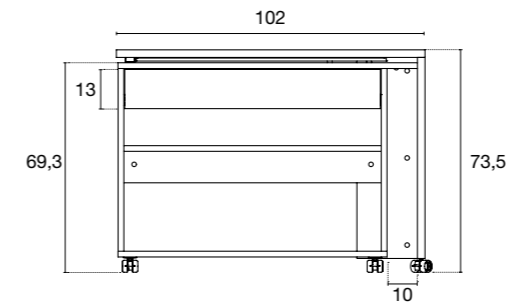

Gesloten opstelling
(0.51 M² op de grond)

Opstelling met blad in rechte lijn
(0.81 M² op de grond)

Opstelling met blad op 90°
(1.20 M² op de grond)

OVERZICHT & TARIEF

Gesloten opstelling

Opstelling met blad in rechte lijn

Opstelling met blad op 90°

 Snelle levering gegarandeerd

HOMERE	Ref.	Nettoprijs voor de klant *
Compact bureau	2 737 010 R3 MG	€350

* Nettoprijs inclusief levering

PRODUCT LEVERBAAR vanaf 3 augustus 2020