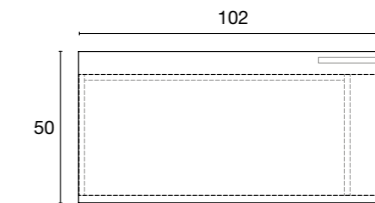

Gesloten opstelling
(0.51 M² op de grond)

Opstelling met blad in rechte lijn
(0.81 M² op de grond)

Opstelling met blad op 90°
(1.20 M² op de grond)

OVERZICHT & TARIEF

Gesloten opstelling

Opstelling met blad in rechte lijn

Opstelling met blad op 90°

 Snelle levering gegarandeerd

HOMERE	Ref.	Nettoprijs voor de klant *
Compact bureau	2 737 010 R3 MG	€350

* Nettoprijs inclusief levering

PRODUCT LEVERBAAR vanaf 3 augustus 2020