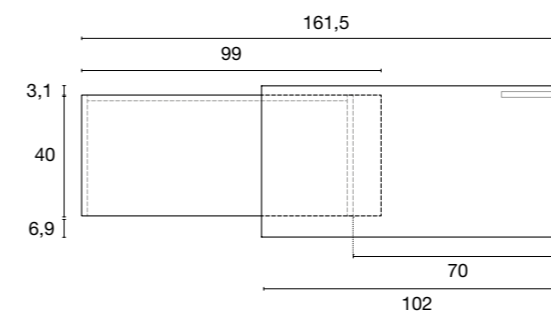

Position plateau aligné