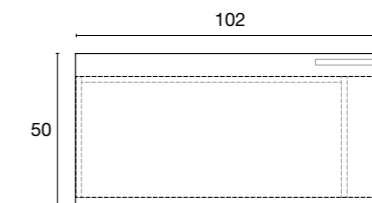

SYNOPTIQUE & TARIF

Position fermée