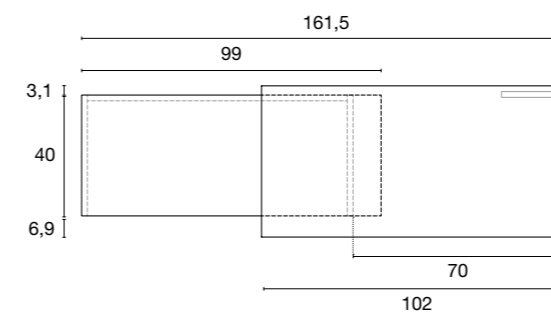

Position plateau aligné
(0.81 M² au sol)

Position plateau à 90°
(1.20 M² au sol)

SYNOPTIQUE & TARIF

Position fermée

Position plateau aligné

Position plateau à 90°

HOMERE	Réf.	Prix net client HT *
Bureau compact	2 737 010 R3 MG	350 €