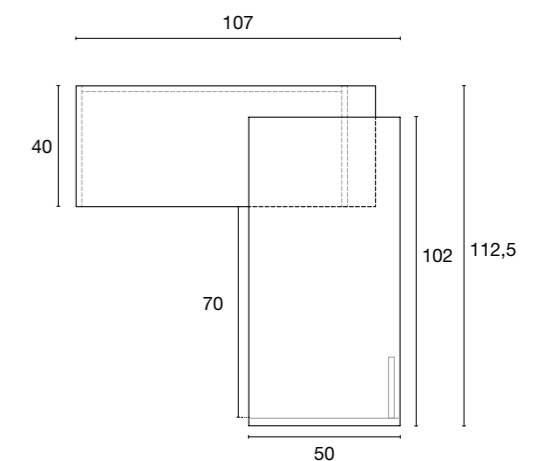

Position plateau aligné
(0.81 M² au sol)

Position plateau à 90°
(1.20 M² au sol)

SYNOPTIQUE & TARIF

Position fermée

Position plateau aligné

Position plateau à 90°

HOMERE	Réf.	Prix net client HT *
Bureau compact	2 737 010 R3 MG	350 €