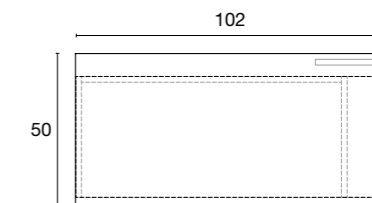

Mobile

6 roulettes tous types de sol dont 4 avec freins

Résistant aux chocs et rayures (Revêtement mélamine)

FABRICANT FRANÇAIS DE MOBILIER DE BUREAU
www.eol-group.net

CONFIGURATIONS

Position fermée
(0.51 M² au sol)

Position plateau aligné
(0.81 M² au sol)

Position plateau à 90°
(1.20 M² au sol)

SYNOPTIQUE & TARIF

Position fermée

Position plateau aligné

Position plateau à 90°

HOMERE	Réf.	Prix net client HT *
Bureau compact	2 737 010 R3 MG	350 €