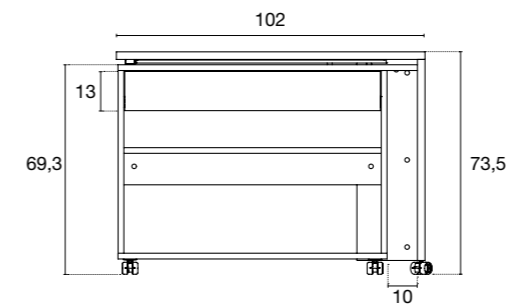

Mobile

6 roulettes tous types de sol dont 4 avec freins

Résistant aux chocs et rayures (Revêtement mélamine)

FABRICANT FRANÇAIS DE MOBILIER DE BUREAU
www.eol-group.net

CONFIGURATIONS

Position fermée
(0.51 M² au sol)

Position plateau aligné
(0.81 M² au sol)

Position plateau à 90°
(1.20 M² au sol)

SYNOPTIQUE & TARIF

Position fermée

Position plateau aligné

Position plateau à 90°

HOMERE	Réf.	Prix net client HT *
Bureau compact	2 737 010 R3 MG	350 €