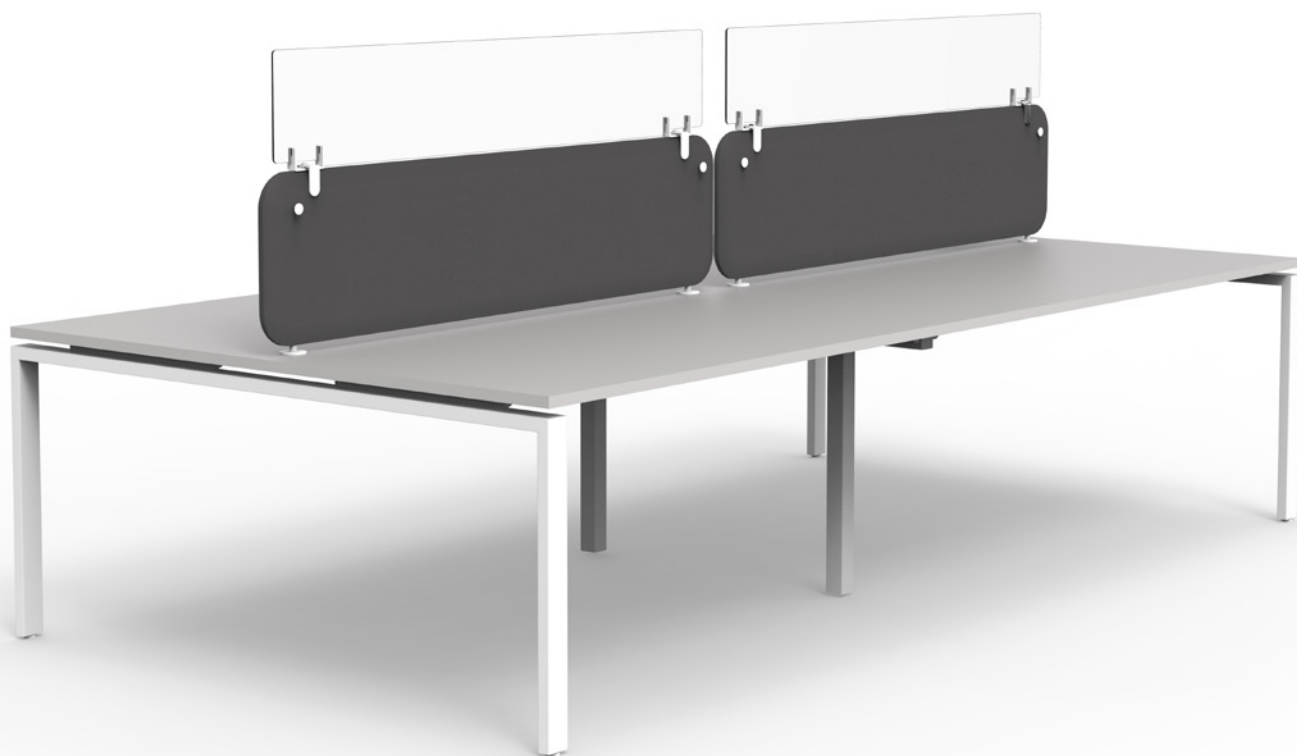

# PROTECT

 REHAUSSE  
PANNEAU ECRAN

new

Les rehausses pour panneaux écrans, en plexiglass, permettent d'augmenter la hauteur de protection entre les personnes, sans perte de luminosité. PROTECT est disponible en 1 hauteur et 3 largeurs et s'adapte à tous types de panneaux écrans.

• Rehausse panneau écran présentée sur notre panneau écran SOLANGE

FABRICANT FRANÇAIS  
DE MOBILIER DE BUREAU  
[www.eol-group.net](http://www.eol-group.net)

## Adaptable sur tous types de panneaux écrans

Ecran 100% transparent  
en Plexiglass ép. 5 mm

Pincettes de fixation en métal  
blanc ajustables selon  
l'épaisseur du panneau écran

Installation  
facile et rapide

Facilité d'entretien  
et de désinfection

Pincettes en métal

Blocage par vis

Réglage de l'écartement  
pour des panneaux  
entre 2,5 et 5 cm d'épaisseur

PROTECT  
REHAUSSE

Rehausse panneaux écrans (inclus jeu de 2 pincettes coloris blanc)