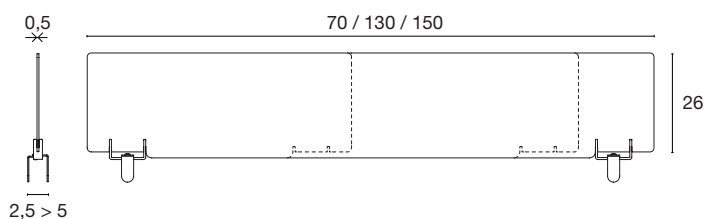

## Adaptable sur tous types de panneaux écrans

Ecran 100% transparent  
en Plexiglass ép. 5 mm

Pincettes de fixation en métal  
blanc ajustables selon  
l'épaisseur du panneau écran

Installation  
facile et rapide

Facilité d'entretien  
et de désinfection

Pincettes en métal

Blocage par vis

Réglage de l'écartement  
pour des panneaux  
entre 2,5 et 5 cm d'épaisseur

PROTECT  
REHAUSSE

Rehausse panneaux écrans (inclus jeu de 2 pincettes coloris blanc)