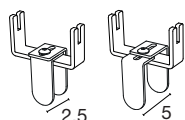

## Adaptable sur tous types de panneaux écrans

Ecran 100% transparent  
en Plexiglass ép. 5 mm

Pincettes de fixation en métal  
blanc ajustables selon  
l'épaisseur du panneau écran

Installation  
facile et rapide

Facilité d'entretien  
et de désinfection

Pincettes en métal

Blocage par vis

Réglage de l'écartement  
pour des panneaux  
entre 2,5 et 5 cm d'épaisseur

PROTECT  
REHAUSSE

Rehausse panneaux écrans (inclus jeu de 2 pincettes coloris blanc)