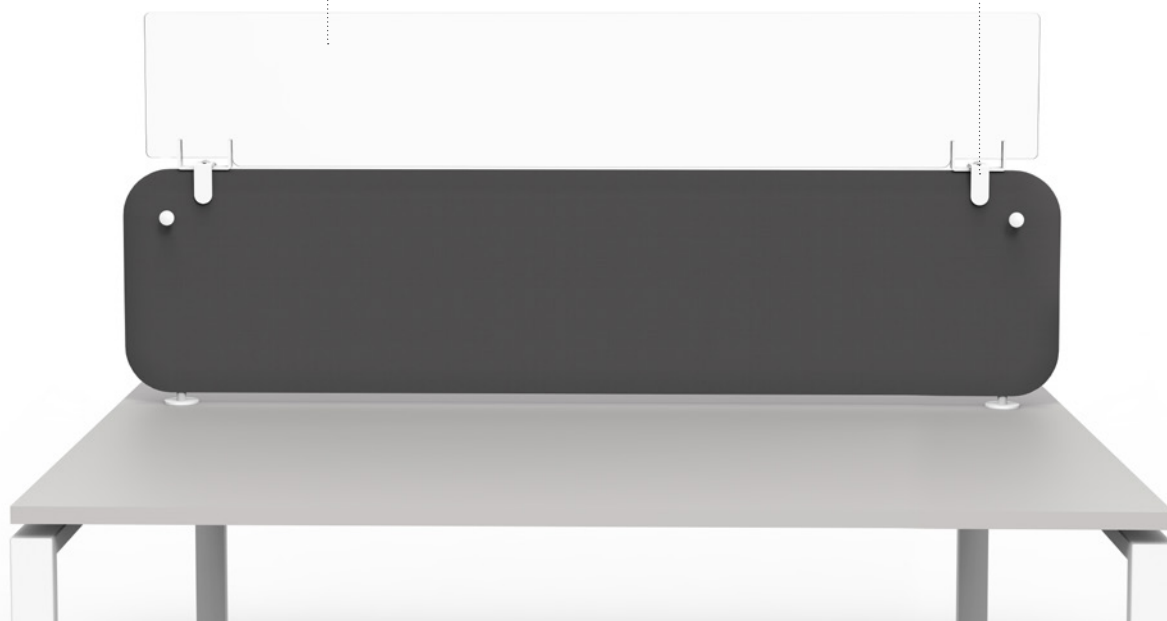

# PROTECT

 REHAUSSE  
PANNEAU ECRAN

new

Les rehausses pour panneaux écrans, en plexiglass, permettent d'augmenter la hauteur de protection entre les personnes, sans perte de luminosité. PROTECT est disponible en 1 hauteur et 3 largeurs et s'adapte à tous types de panneaux écrans.

• Rehausse panneau écran présentée sur notre panneau écran SOLANGE

FABRICANT FRANÇAIS  
DE MOBILIER DE BUREAU  
[www.eol-group.net](http://www.eol-group.net)

## Adaptable sur tous types de panneaux écrans

Ecran 100% transparent  
en Plexiglass ép. 5 mm

Pincettes de fixation en métal  
blanc ajustables selon  
l'épaisseur du panneau écran

Installation  
facile et rapide

Facilité d'entretien  
et de désinfection

Pincettes en métal

Blocage par vis

Réglage de l'écartement  
pour des panneaux  
entre 2,5 et 5 cm d'épaisseur

PROTECT  
REHAUSSE

Rehausse panneaux écrans (inclus jeu de 2 pincettes coloris blanc)