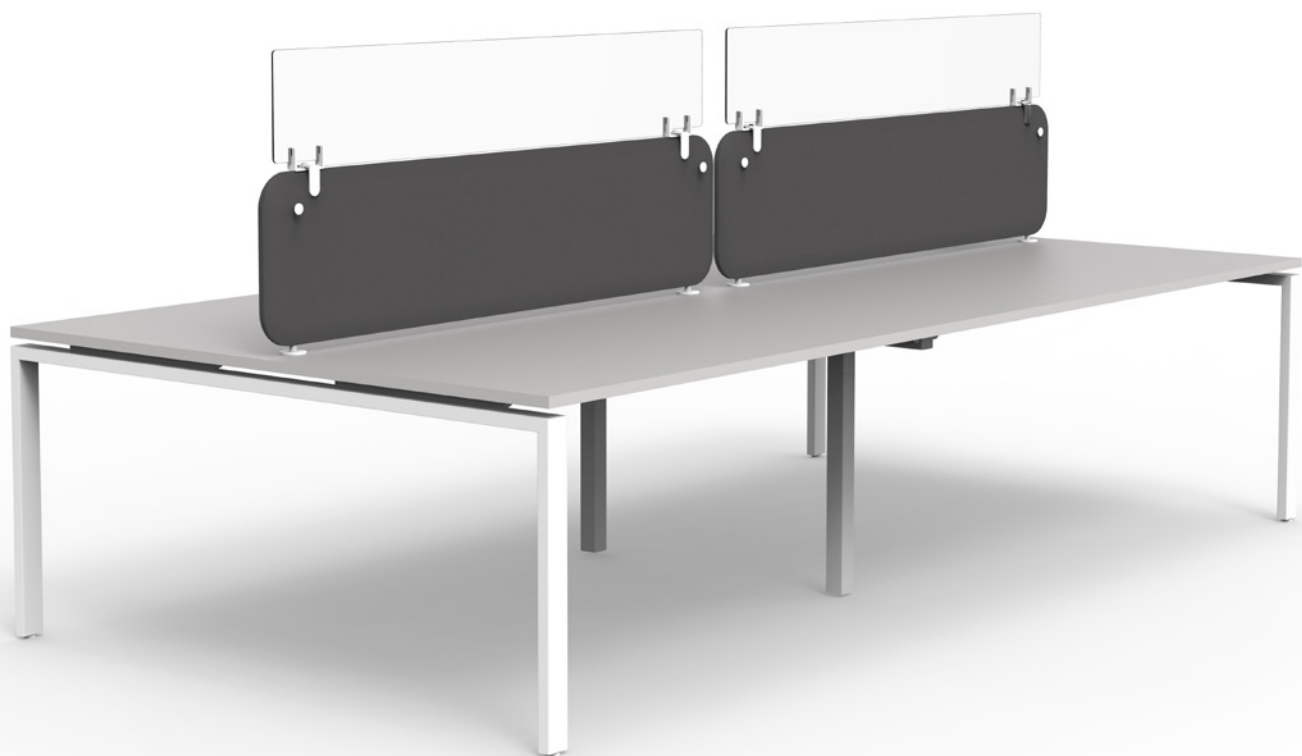

# PROTECT

REHAUSSE  
PANNEAU ECRAN

new

Les rehausses pour panneaux écrans, en plexiglass, permettent d'augmenter la hauteur de protection entre les personnes, sans perte de luminosité. PROTECT est disponible en 1 hauteur et 3 largeurs et s'adapte à tous types de panneaux écrans.

• Rehausse panneau écran présentée sur notre panneau écran SOLANGE

FABRICANT EUROPÉEN  
DE MOBILIER DE BUREAU  
[www.eol-group.net](http://www.eol-group.net)

## Adaptable sur tous types de panneaux écrans

Ecran 100% transparent  
en Plexiglass ép. 5 mm

Pincés de fixation en métal  
blanc ajustables selon  
l'épaisseur du panneau écran

Installation  
facile et rapide

Facilité d'entretien  
et de désinfection

Pincés en métal

Blocage par vis

Réglage de l'écartement  
pour des panneaux  
entre 2,5 et 5 cm d'épaisseur