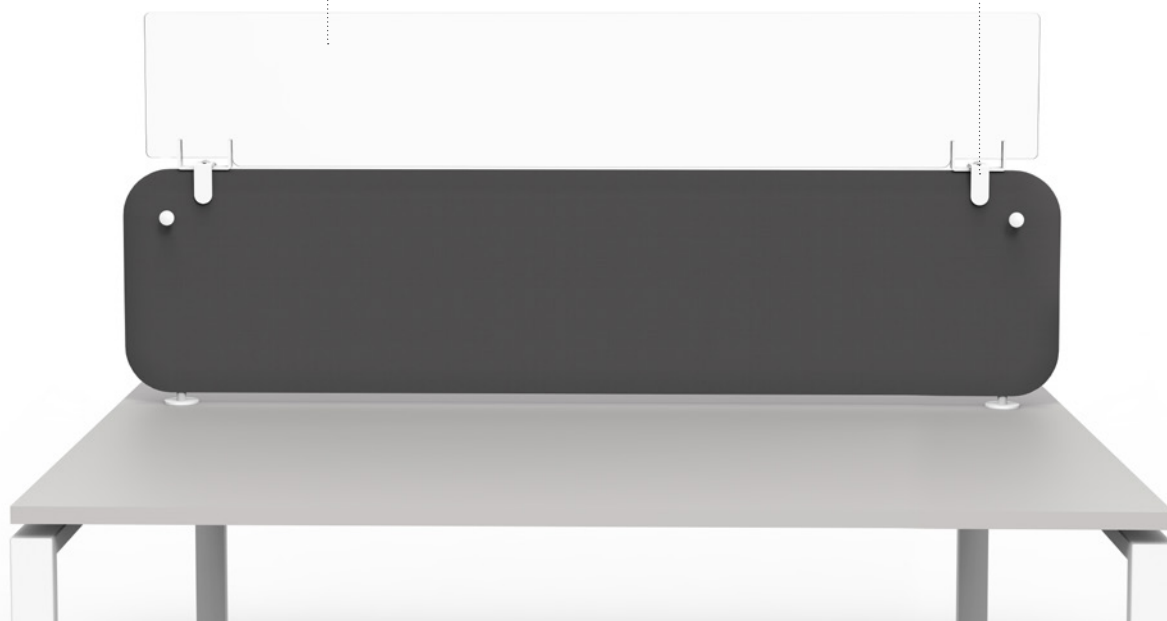

# PROTECT

REHAUSSE  
PANNEAU ECRAN

new

Les rehausses pour panneaux écrans, en plexiglass, permettent d'augmenter la hauteur de protection entre les personnes, sans perte de luminosité. PROTECT est disponible en 1 hauteur et 3 largeurs et s'adapte à tous types de panneaux écrans.

• Rehausse panneau écran présentée sur notre panneau écran SOLANGE

FABRICANT EUROPÉEN  
DE MOBILIER DE BUREAU  
[www.eol-group.net](http://www.eol-group.net)

## Adaptable sur tous types de panneaux écrans

Ecran 100% transparent  
en Plexiglass ép. 5 mm

Pincés de fixation en métal  
blanc ajustables selon  
l'épaisseur du panneau écran

Installation  
facile et rapide

Facilité d'entretien  
et de désinfection

Pincés en métal

Blocage par vis

Réglage de l'écartement  
pour des panneaux  
entre 2,5 et 5 cm d'épaisseur