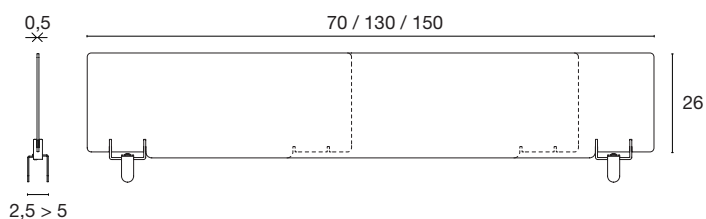

## Adaptable sur tous types de panneaux écrans

Ecran 100% transparent  
en Plexiglass ép. 5 mm

Pincés de fixation en métal  
blanc ajustables selon  
l'épaisseur du panneau écran

Installation  
facile et rapide

Facilité d'entretien  
et de désinfection

Pincés en métal

Blocage par vis

Réglage de l'écartement  
pour des panneaux  
entre 2,5 et 5 cm d'épaisseur