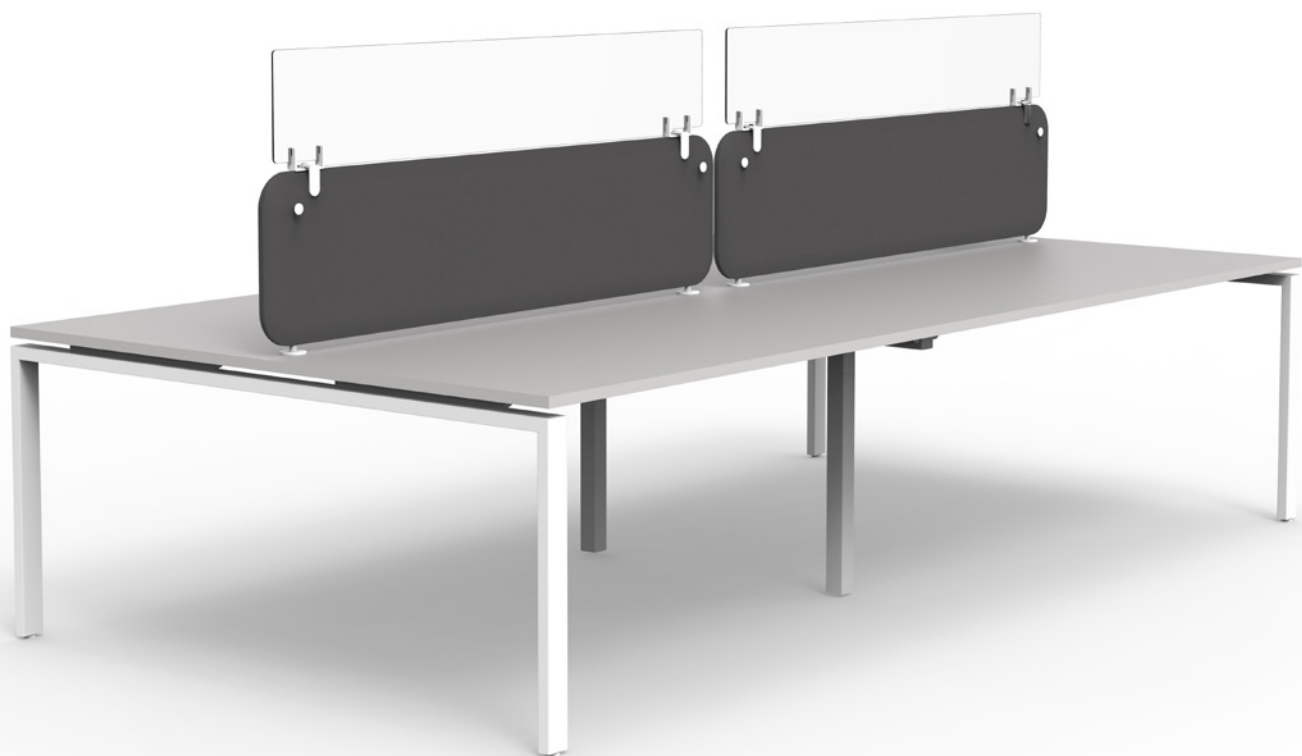

PROTECT

REHAUSSE
PANNEAU ECRAN

new

Les rehausses pour panneaux écrans, en plexiglass, permettent d'augmenter la hauteur de protection entre les personnes, sans perte de luminosité. PROTECT est disponible en 1 hauteur et 3 largeurs et s'adapte à tous types de panneaux écrans.

• Rehausse panneau écran présentée sur notre panneau écran SOLANGE

FABRICANT EUROPÉEN
DE MOBILIER DE BUREAU
www.eol-group.net

Adaptable sur tous types de panneaux écrans

Ecran 100% transparent
en Plexiglass ép. 5 mm

Pincés de fixation en métal
blanc ajustables selon
l'épaisseur du panneau écran

Installation
facile et rapide

Facilité d'entretien
et de désinfection

Pincés en métal

Blocage par vis

Réglage de l'écartement
pour des panneaux
entre 2,5 et 5 cm d'épaisseur