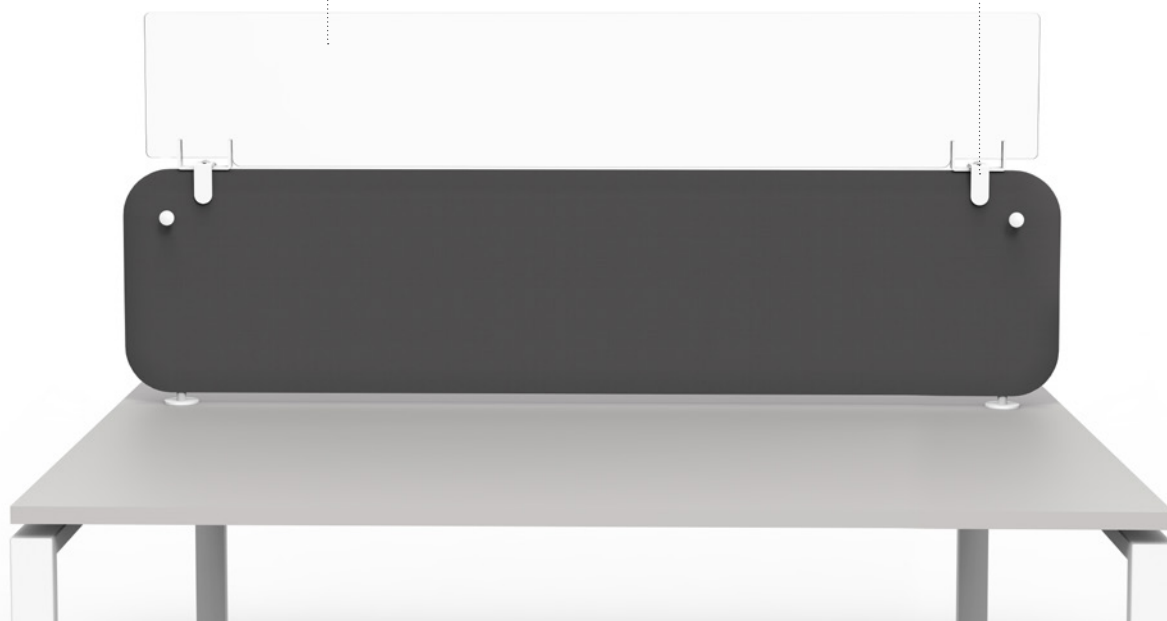

PROTECT

REHAUSSE
PANNEAU ECRAN

new

Les rehausses pour panneaux écrans, en plexiglass, permettent d'augmenter la hauteur de protection entre les personnes, sans perte de luminosité. PROTECT est disponible en 1 hauteur et 3 largeurs et s'adapte à tous types de panneaux écrans.

• Rehausse panneau écran présentée sur notre panneau écran SOLANGE

FABRICANT EUROPÉEN
DE MOBILIER DE BUREAU
www.eol-group.net

Adaptable sur tous types de panneaux écrans

Ecran 100% transparent
en Plexiglass ép. 5 mm

Pincés de fixation en métal
blanc ajustables selon
l'épaisseur du panneau écran

Installation
facile et rapide

Facilité d'entretien
et de désinfection

Pincés en métal

Blocage par vis

Réglage de l'écartement
pour des panneaux
entre 2,5 et 5 cm d'épaisseur